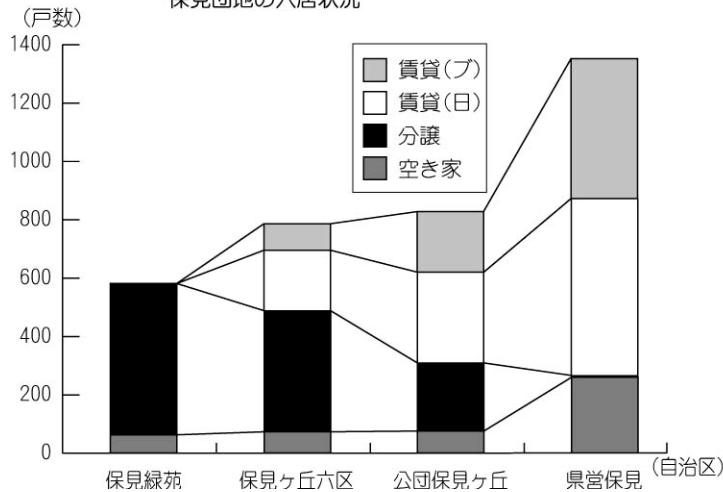

資料2

保見団地の概要

1. 日本全国の外国人登録者数との比較

	外国人全体	ブラジル人	備考
全 国	1,512,116 (総人口の約1.2%)	222,217 (約15%)	1989年末現在
愛 知 県	124,919 (総人口の約1.8%)	40,873 (約33%)	1989年末現在
豊 田 市	8,648 (総人口の約2.5%)	4,613 (約53%)	1999年10月末
保見団地	調査不可能	3,000人強と言われている	

2. 保見ヶ丘4自治区と公団・県営住宅の概要

自治区名	自治区の範囲	住宅概要	総戸数
保見緑苑	保見ヶ丘1～3丁目	一戸建て分譲住宅	585戸
保見ヶ丘六区	5丁目	公団 分譲15棟 賃貸8棟	828
公団保見ヶ丘	6丁目	公団 分譲8棟 賃貸12棟	790
県営保見	4丁目	県営 賃貸25棟	1,350
人口約11,000人			3,553

保見団地の入居状況

	保見ヶ丘六区	公団保見ヶ丘	県営保見
ブラジル人入居割合	約14%	約28%	約44%
(賃貸部分)	約31%	約40%	約44%