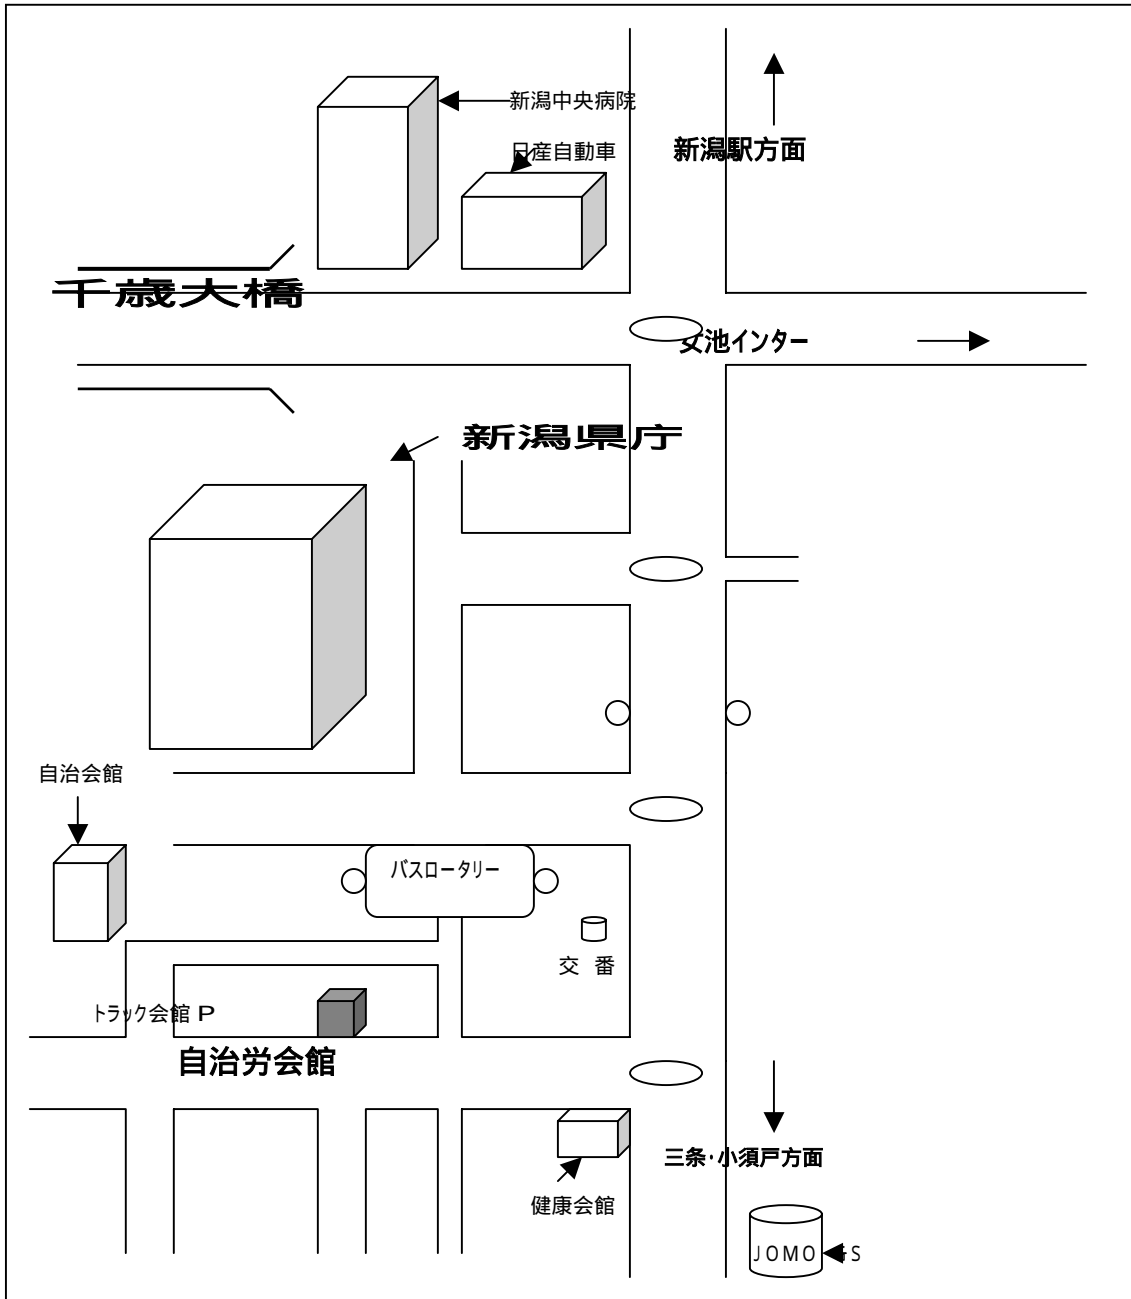

# 自治労会館への案内図

(新潟市新光町 6 7 025・281・8020)

\* 新潟駅よりタクシーで約 10 分、バスで約 20 分

\* 県庁前バス停(路線バス)、高速バス停より徒歩約 3 分