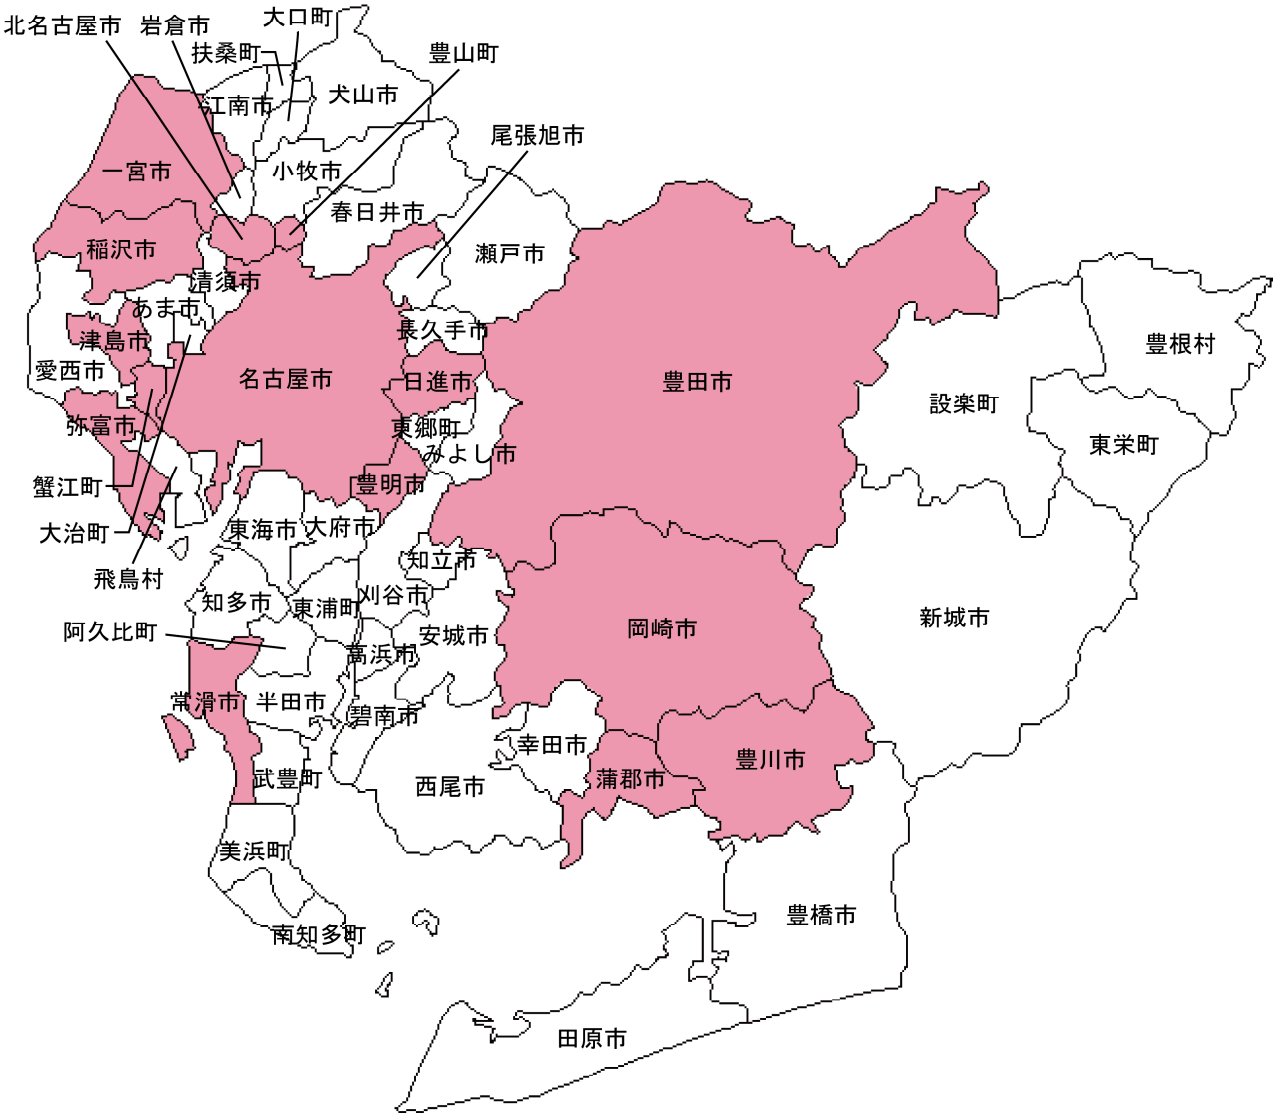

# 愛知県

自治労加盟の労働組合

あり

(2024. 01. 30更新)

市町村	単組名
名古屋市	愛知県都市職員共済組合職員組合
	自治労名古屋市労働組合
	自治労愛知県本部直属支部
	愛知県国民健康保険団体連合会職員労働組合
	自治労セラムけあらずユニオン
	名古屋市教育スポーツ協会職員労働組合
	名古屋競輪労働組合
	けあらずユニオン大曾根
	名古屋観光コンベンションビューロー職員労働組合
	名古屋交通労働組合
	自治労名古屋市病院労働組合
	名古屋産業振興公社労働組合
	自治労名北会ユニオン
岡崎市	岡崎市職員組合
	岡崎市役所従業員労働組合
	岡崎市社会福祉団体職員労働組合
	岡崎市関係施設労働組合
	岡崎市学校給食協会従業員労働組合
	岡崎市福祉事業団職員労働組合
	岡崎市非常勤職員労働組合
一宮市	自治労全国一般評議会愛知地方労働組合
豊川市	豊川市従業員労働組合

市町村	単組名
津島市	津島市職員組合
豊田市	豊田市職員労働組合連合会
	豊田市学校給食労働組合
	矢作川研究所ユニオン
	豊田市立こども園会任労働組合
蒲郡市	蒲郡競艇労働組合
常滑市	常滑市職員連合労働組合
	全競労常滑競艇労働組合
	日本モーターボート競走会労働組合愛知県支部
	常滑市会計年度保育ゆにおん
稲沢市	稲沢市職員労働組合
豊明市	豊明市職員組合
日進市	日進市職員連帯会議
北名古屋市	東部水道企業労働組合
弥富市	自治労海部地区環境事務組合職員労働組合
豊山町	豊山町職員労働組合
蟹江町	蟹江福祉会労働組合
	自治労名古屋市民休暇村職員労働組合※ <sup>1</sup>
	自治労メディカルパーソナルサーヴィシーズユニオン※ <sup>2</sup>

※<sup>1</sup> 所在地は長野県王滝村

※<sup>2</sup> 所在地は大阪府大阪市