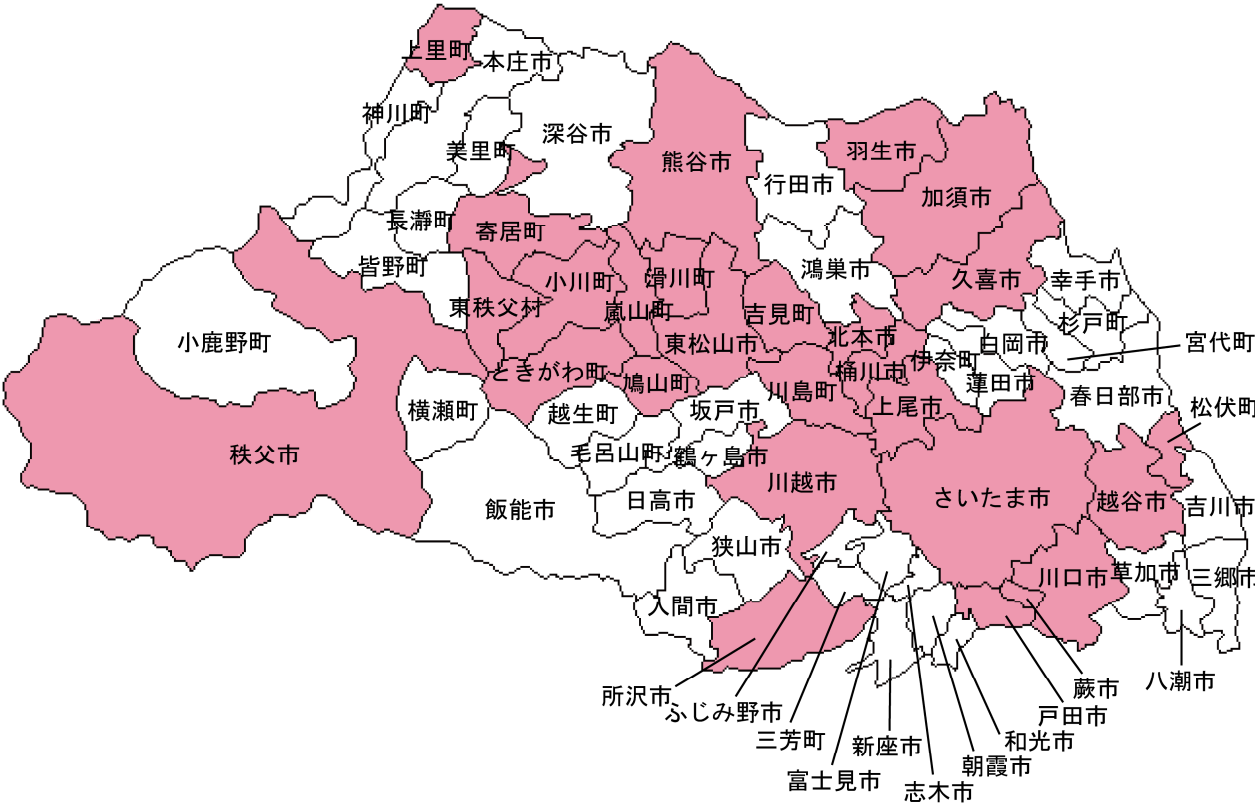

埼玉県

自治労加盟の労働組合

あり

(2023. 01. 31更新)

市町村	単組名
さいたま市	自治労さいたま市職員労働組合
	埼玉県市町村職員共済組合職員労働組合
	教育・学校ネットワークさいたま
	自治労埼玉県本部書記労働組合
	自治労埼玉県職員労働組合
	埼玉地域公共サービスユニオン
	自治労さいたま市公共サービス職員ユニオン
	埼玉県国民健康保険団体連合会職員労働組合
	浦和競馬従業員労働組合
	自治労さいたま市社会福祉協議会職員組合
川越市	川越市職員組合
	自治労川越市臨時非常勤職員労働組合
	自治労川越都市開発労働組合
熊谷市	熊谷市職員労働組合
	自治労熊谷市公共サービス職員ユニオン
川口市	自治労川口市職員組合
	埼玉県競走労働組合
秩父市	秩父市職員組合
所沢市	自治労所沢市職員労働組合
加須市	加須市職員組合
東松山市	東松山市職員労働組合
羽生市	羽生市職員組合
上尾市	自治労上尾市職員組合
越谷市	越谷市職員組合
	越谷地域労働者連合組合
	自治労埼玉医療スタッフユニオン

市町村	単組名
越谷市	自治労神明苑職員ユニオン
	自治労越谷市社会福祉協議会ユニオン
	自治労越谷市公共サービス職員ユニオン
	エコロジーフォース越谷労働組合
	自治労越谷市リサイクルプラザ委託職員ユニオン
	自治労越谷市しらこぼと職員労働組合
	自治労埼玉けあらーずユニオン
	自治労越谷市会計年度任用職員労働組合フォルテ
蕨市	自治労セラムユニオン蕨市立病院労働組合
戸田市	日本モーターボート競走会労働組合埼玉県支部
桶川市	桶川市職員労働組合
	自治労桶川市放課後児童クラブ職員労働組合
久喜市	久喜市職員労働組合
北本市	北本市職員労働組合
滑川町	滑川町職員労働組合
嵐山町	嵐山町職員組合
小川町	小川町職員労働組合
川島町	川島町職員組合
吉見町	吉見町職員組合
鳩山町	自治労埼玉県本部鳩山町職員組合
ときがわ町	ときがわ町職員組合
東秩父村	東秩父村職員労働組合
上里町	上里町役場職員組合
寄居町	寄居町職員組合
松伏町	松伏町職員労働組合
	小菅下水処理場委託職員ユニオン※

※ 所在地は東京都葛飾区