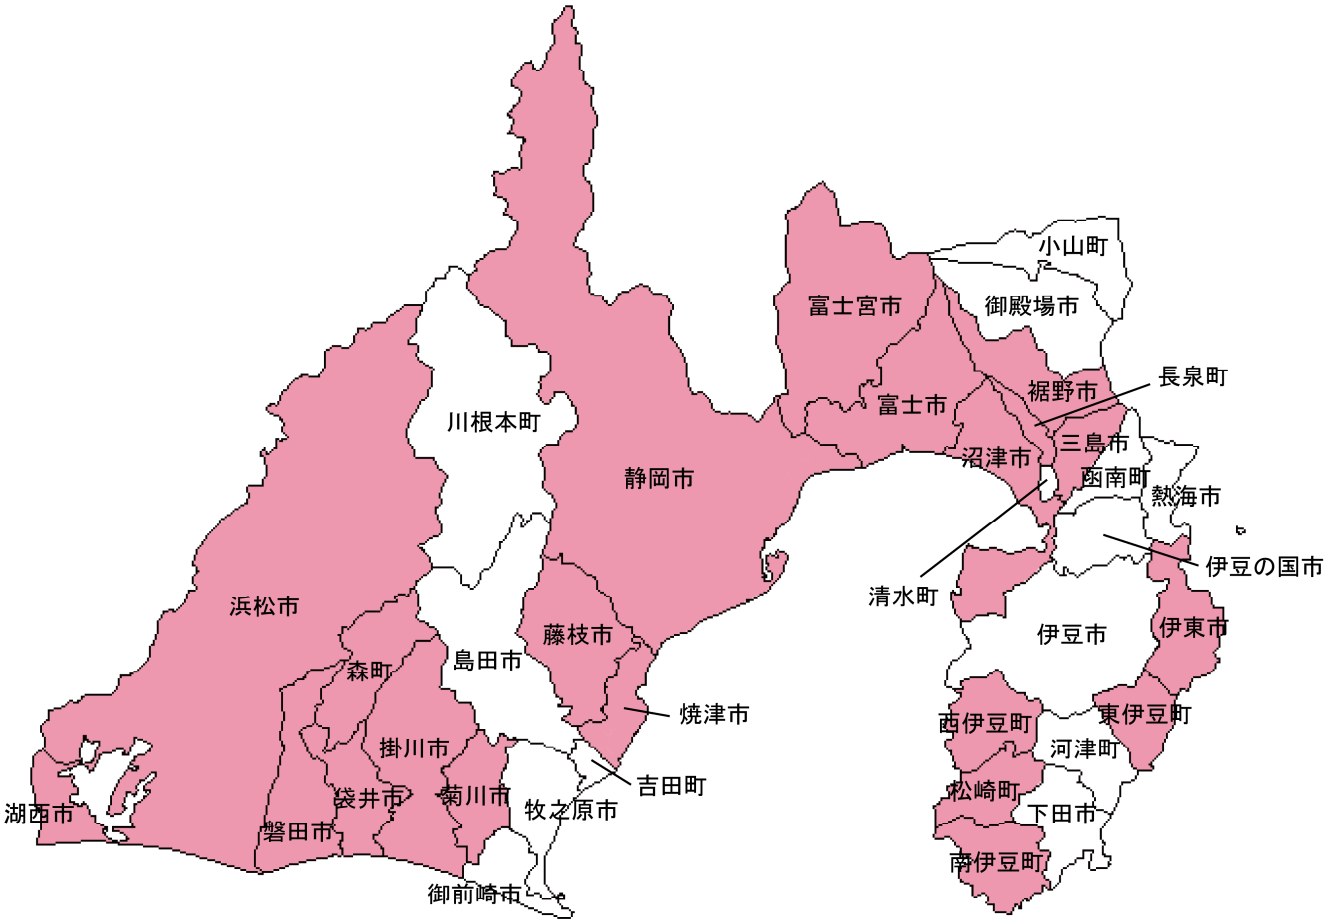

静岡県

自治労加盟の労働組合

 あり

(2022. 06. 01更新)

市町村	単組名
静岡市	静岡県職労連合・静岡県職員組合
	静岡県本部書記労働組合
	自治労静岡地域公共サービスユニオン
	静岡県職労連合・静岡県社会福祉協議会職員労働組合
	自治労WAユニオン静岡
	自治労静岡福祉ユニオン
	静岡競輪労働組合
	静岡県国民健康保険団体連合会職員労働組合
	静岡県職労連合・静岡県立病院労働組合
浜松市	浜松市水道労働組合
	浜松市職員労働組合
	浜松市公社職員労働組合
沼津市	沼津市職員労働組合連合会
	沼津夜間救急医療センター労働組合
三島市	三島市職員労働組合連合会
富士宮市	富士宮市職員組合
	富士宮市振興公社労働組合
	富士宮市水道労働組合
伊東市	伊東競輪労働組合
富士市	富士市職員組合
	富士市振興公社労働組合

市町村	単組名
富士市	富士市上下水道企業職員労働組合
磐田市	磐田市役所職員組合
焼津市	焼津市職員組合
	焼津市立総合病院職員労働組合
掛川市	掛川市職員組合
	中東遠総合医療センター職員労働組合
藤枝市	藤枝市職員労働組合連合会
	藤枝市病院事業労働組合
袋井市	袋井市職員組合
裾野市	裾野市職員組合
	裾野市上下水道労働組合
湖西市	日本モーターボート競走会労働組合静岡県支部
菊川市	菊川市職員組合
東伊豆町	東伊豆町職員組合
	東伊豆町水道事業労働組合
南伊豆町	南伊豆町職員組合
松崎町	松崎町職員組合
西伊豆町	西伊豆町職員組合
長泉町	静岡県職労連合・静岡県立静岡がんセンター労働組合
森町	森町職員組合