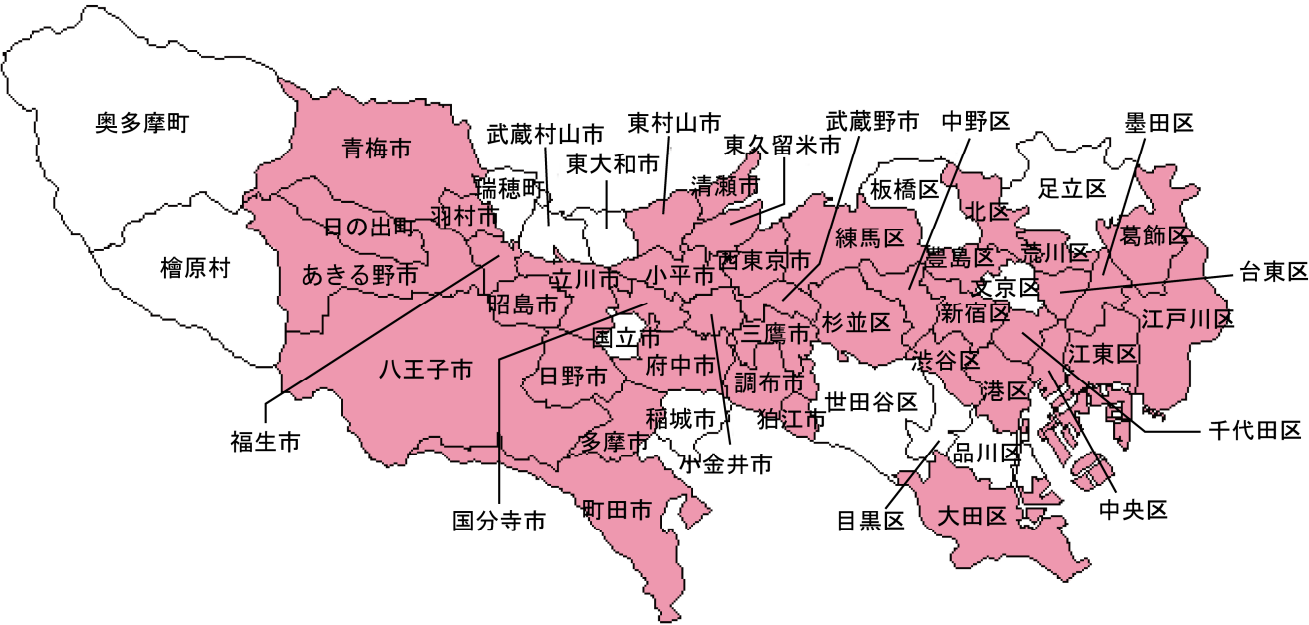

東京都

自治労加盟の労働組合

 あり

(2023. 08. 30更新)

市町村	単組名
千代田区	自治労東京都本部直属支部
	全国市町村職員共済組合連合会職員労働組合
	東京都国民健康保険団体連合会職員労働組合
	東京職業安定行政職員労働組合
	日本クリーン労働組合
	千代田区社会福祉協議会職員労働組合
	千代田区職員労働組合
	東京清掃労働組合
	全国一般海運連合協議会
	東京ハローワーク非正規職員労働組合
	自治労・東京都立病院機構労働組合
	自治労東京都本部地域福祉ユニオン東京
	東京エコサービスユニオン
中央区	中央区職員労働組合
港区	みなとユニオン
	港区職員労働組合
	東京交通労働組合
	東京都人権啓発センター労働組合
新宿区	自治労東京都庁職員労働組合
	新宿区職員労働組合
	東京都予防医学協会労働組合
台東区	台東区社会福祉事業団労働組合
墨田区	江戸東京博物館労働組合
江東区	東京交通協力会労働組合
大田区	大田区職員労働組合
	日本モーターボート競走会労働組合東京都支部
	平和島ボート労働組合
	大田区環境公社労働組合
渋谷区	渋谷区サービス公社労働組合
	渋谷区職員労働組合
中野区	中野区職員労働組合
杉並区	浴風会労働組合
豊島区	豊島区職員労働組合
	自治労・ヨドセイ労働組合
北区	北区職員労働組合
荒川区	荒川区職員労働組合

市町村	単組名
練馬区	練馬区立図書館専門員労働組合
	練馬区社会福祉事業団労働組合
	東京都学校事務職員労働組合
	練馬区職員労働組合
	練馬区資源循環推進員労働組合
葛飾区	葛飾区職員労働組合
	自治労大谷清運労働組合
江戸川区	江戸川区医師会職員労働組合
	江戸川区職員労働組合
	社会福祉法人生光会職員労働組合
八王子市	八王子市職員組合
	自治労八王子市公共サービス職員労働組合
	自治労八王子市臨時・非常勤職員組合
立川市	立川市職員労働組合
	東京都市町村職員共済組合職員労働組合
	立川市社会福祉協議会職員労働組合
	東京競輪労働組合
	セラムけあらーずユニオン東京
武蔵野市	武蔵野市職員労働組合
	武蔵野市学校給食配置嘱託職員労働組合
	武蔵野市給食・食育振興財団職員労働組合
	エフエムむさしのユニオン
三鷹市	三鷹市職員労働組合
	三鷹市シルバー人材センター職員労働組合
	三鷹市社会福祉協議会労働組合
	三鷹市シルバーピアユニオン
青梅市	青梅市職員組合
	青梅市学童保育労働組合
	青梅市立総合病院労働組合
府中市	府中市職員労働組合
	府中市学童保育労働組合
	多摩川競艇労働組合
昭島市	昭島市職員労働組合
	自治労昭島市社会福祉協議会職員労働組合
	自治労昭島市社会福祉事業団労働組合
調布市	調布市職員労働組合

市町村	単組名
日野市	自治労日野環境保全労働組合
東村山市	東村山市職員労働組合
	東村山市嘱託職員労働組合
	自治労環境サービス労働組合
国分寺市	国分寺市職員労働組合
福生市	福生市職員組合
	自治労福生市シルバー人材センター労働組合
狛江市	狛江市職員組合
清瀬市	清瀬市職員組合
東久留米市	柳泉園組合職員組合
	東久留米市職員組合
	自治労東久留米学童ユニオン
多摩市	自治労多摩市職員組合
	自治労環境サービス労働組合
	自治労多摩ニュータウン環境労働組合
	自治労多摩市嘱託ユニオン
羽村市	羽村市職員組合
あきる野市	あきる野市職員組合
西東京市	自治労西東京市職員労働組合
	自治労西東京市学童クラブユニオン
日の出町	日の出町職員組合