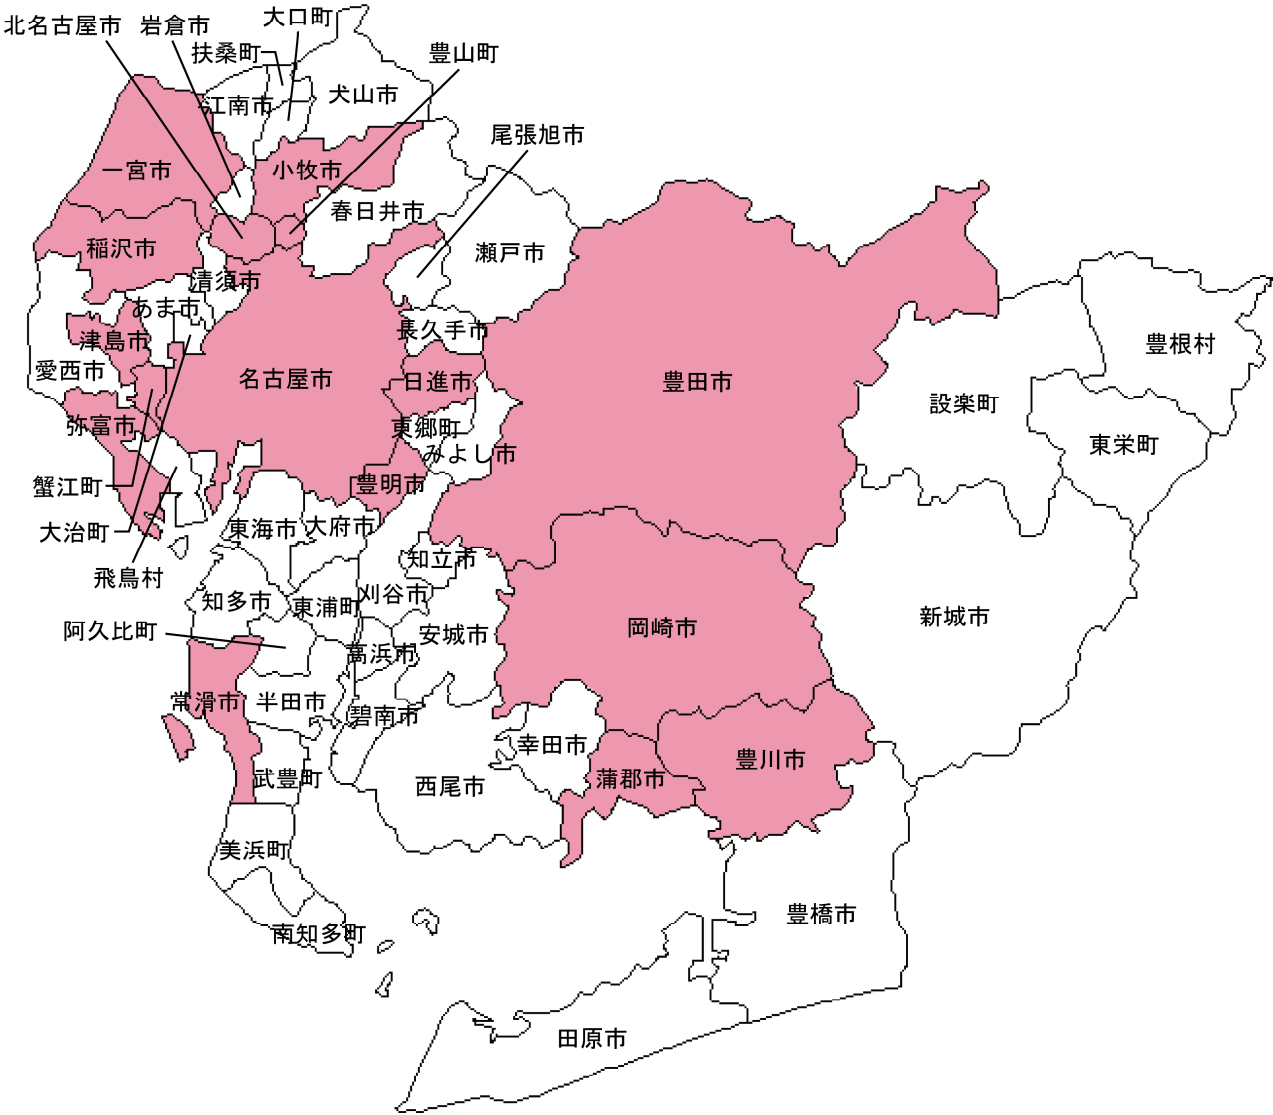

# 愛知県

自治労加盟の労働組合

  あり

(2022. 06. 01更新)

市町村	単組名
名古屋市	愛知県都市職員共済組合職員組合
	自治労名古屋市労働組合
	自治労愛知県本部直属支部
	愛知県国民健康保険団体連合会職員労働組合
	自治労セラムけあらーずユニオン
	名古屋市教育スポーツ協会職員労働組合
	名古屋市住宅供給公社職員組合
	名古屋競輪労働組合
	けあらーずユニオン大曾根
	名古屋観光コンベンションビューロー職員労働組合
	名古屋交通労働組合
	自治労名古屋市病院労働組合
	名古屋産業振興公社労働組合
岡崎市	岡崎市職員組合
	岡崎市役所従業員労働組合
	岡崎市社会福祉団体職員労働組合
	岡崎市関係施設労働組合
	岡崎市学校給食協会従業員労働組合
	岡崎市福祉事業団職員労働組合
	岡崎市非常勤職員労働組合
一宮市	自治労全国一般評議会愛知地方労働組合
豊川市	豊川市従業員労働組合

市町村	単組名
津島市	津島市職員組合
豊田市	豊田市職員労働組合連合会
	豊田市学校給食労働組合
	矢作川研究所ユニオン
	豊田市立こども園特任労働組合
蒲郡市	蒲郡競艇労働組合
常滑市	常滑市職員連合労働組合
	全競労常滑競艇労働組合
	日本モーターボート競走会労働組合愛知県支部
	常滑市会計年度保育ゆにおん
小牧市	小牧市職員組合
稲沢市	稲沢市職員労働組合
豊明市	豊明市職員組合
日進市	日進市職員連帯会議
北名古屋市	東部水道企業労働組合
弥富市	自治労海部地区環境事務組合職員労働組合
豊山町	豊山町職員労働組合
蟹江町	蟹江福祉会労働組合
	自治労名古屋市民休暇村職員労働組合※ <sup>1</sup>
	自治労メディカルパーソナルサーヴィシーズユニオン※ <sup>2</sup>

※<sup>1</sup> 所在地は長野県王滝村

※<sup>2</sup> 所在地は大阪府大阪市