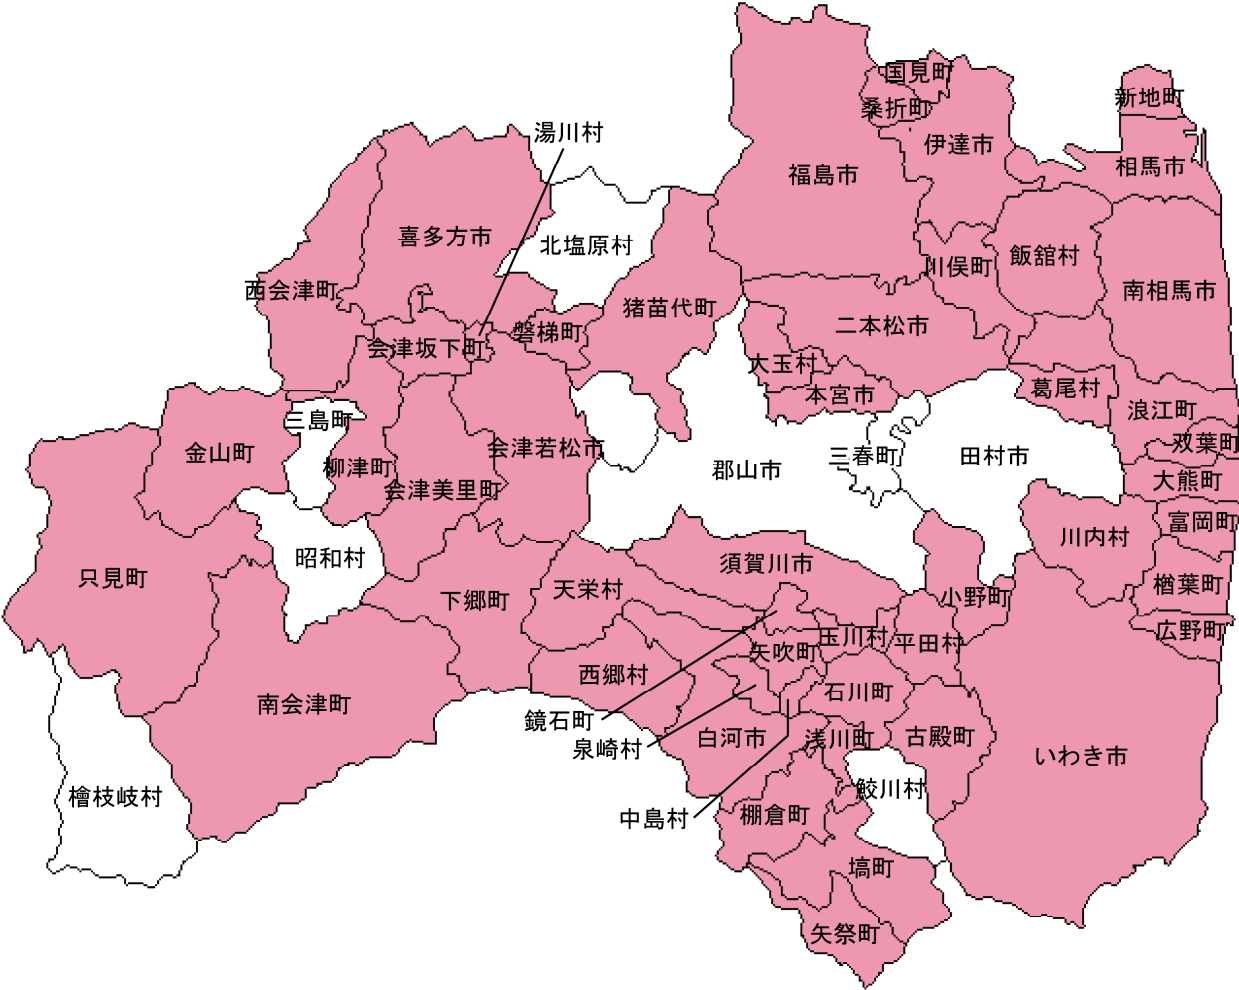

福島県

自治労加盟の労働組合

あり

(2024. 05. 28更新)

| 市町村 | 単組名 |
|-------|------------------------|
| 福島市 | 自治労福島県職員連合労働組合 |
| | 福島市役所職員労働組合 |
| | 福島県市町村職員共済労働組合 |
| | 自治労福島県本部直属支部 |
| | 福島県国民健康保険団体連合会職員労働組合 |
| | 福島県土地改良事業団体連合会職員労働組合 |
| | 自治労福島県公共サービスユニオン |
| | 自治労福島市スポーツ振興公社職員労働組合 |
| | 全国一般福島地方労働組合 |
| | 自治労福島グリーンパレス職員労働組合 |
| 会津若松市 | 会津若松市職員労働組合 |
| | 会津若松地方広域市町村圏整備組合職員労働組合 |
| | 自治労会津若松観光ビューロー職員労働組合 |
| いわき市 | 自治労いわき市職員連合労働組合 |
| | いわき市社会福祉施設事業団職員労働組合 |
| | 財団法人いわき市教育文化事業団職員労働組合 |
| 白河市 | 自治労白河市職員労働組合 |
| | 白河地方広域市町村圏整備組合職員労働組合 |
| 須賀川市 | 須賀川市職員労働組合 |
| | 公立岩瀬病院労働組合 |
| 喜多方市 | 自治労喜多方市職員労働組合 |
| | 自治労喜多方市社会福祉協議会職員労働組合 |
| 相馬市 | 相馬市職員労働組合 |
| | 相馬地方広域水道企業団職員組合 |
| 二本松市 | 自治労二本松市職員労働組合 |
| 南相馬市 | 自治労南相馬市職員労働組合 |
| 伊達市 | 自治労伊達市職員労働組合 |
| | 伊達地方衛生処理組合職員労働組合 |
| 本宮市 | 本宮市職員労働組合 |
| 桑折町 | 桑折町職員労働組合 |
| 国見町 | 自治労国見町職員労働組合 |
| | 自治労国見町社会福祉協議会職員労働組合 |
| 川俣町 | 川俣町職員労働組合 |
| | 自治労川俣町社会福祉協議会職員労働組合 |
| 大玉村 | 大玉村職員労働組合 |
| 鏡石町 | 鏡石町職員組合 |

| 市町村 | 単組名 |
|-------|--------------------|
| 天栄村 | 天栄村職員労働組合 |
| 下郷町 | 下郷町職員労働組合 |
| 只見町 | 只見町職員労働組合 |
| 南会津町 | 自治労南会津町職員労働組合 |
| | 南会津地方環境衛生組合職員労働組合 |
| 西会津町 | 西会津町職員組合 |
| 磐梯町 | 磐梯町職員労働組合 |
| 猪苗代町 | 猪苗代町職員組合 |
| 会津坂下町 | 会津坂下町職員労働組合 |
| 湯川村 | 湯川村職員労働組合 |
| 柳津町 | 柳津町職員労働組合 |
| 金山町 | 金山町職員組合 |
| 会津美里町 | 自治労会津美里町職員労働組合 |
| | 自治労会津宮川土地改良区職員労働組合 |
| 西郷村 | 西郷村職員労働組合 |
| | 福島県社会福祉事業団職員労働組合 |
| 泉崎村 | 泉崎村職員労働組合 |
| 中島村 | 中島村職員労働組合 |
| 矢吹町 | 矢吹町職員労働組合 |
| 棚倉町 | 棚倉町職員労働組合 |
| 矢祭町 | 矢祭町職員組合 |
| 塙町 | 塙町職員労働組合 |
| | 東白衛生組合職員労働組合 |
| 石川町 | 石川町役場職員組合 |
| 玉川村 | 玉川村職員労働組合 |
| 平田村 | 平田村職員労働組合 |
| 浅川町 | 浅川町職員組合 |
| 古殿町 | 古殿町役場職員組合 |
| 小野町 | 小野町職員労働組合 |
| | 公立小野町地方総合病院職員組合 |
| 広野町 | 広野町職員組合 |
| 檜葉町 | 檜葉町職員組合 |
| | 双葉地方水道企業団職員労働組合 |
| 富岡町 | 富岡町職員労働組合 |
| 川内村 | 川内村職員労働組合 |
| 大熊町 | 大熊町職員労働組合 |

| 市町村 | 単組名 |
|-----|-----------------------|
| 双葉町 | 双葉町職員組合※ ¹ |
| 浪江町 | 浪江町職員組合 |
| 葛尾村 | 葛尾村職員組合 |

| 市町村 | 単組名 |
|-----|-----------|
| 新地町 | 新地町職員労働組合 |
| 飯舘村 | 飯舘村職員組合 |

※1 所在地はいわき市