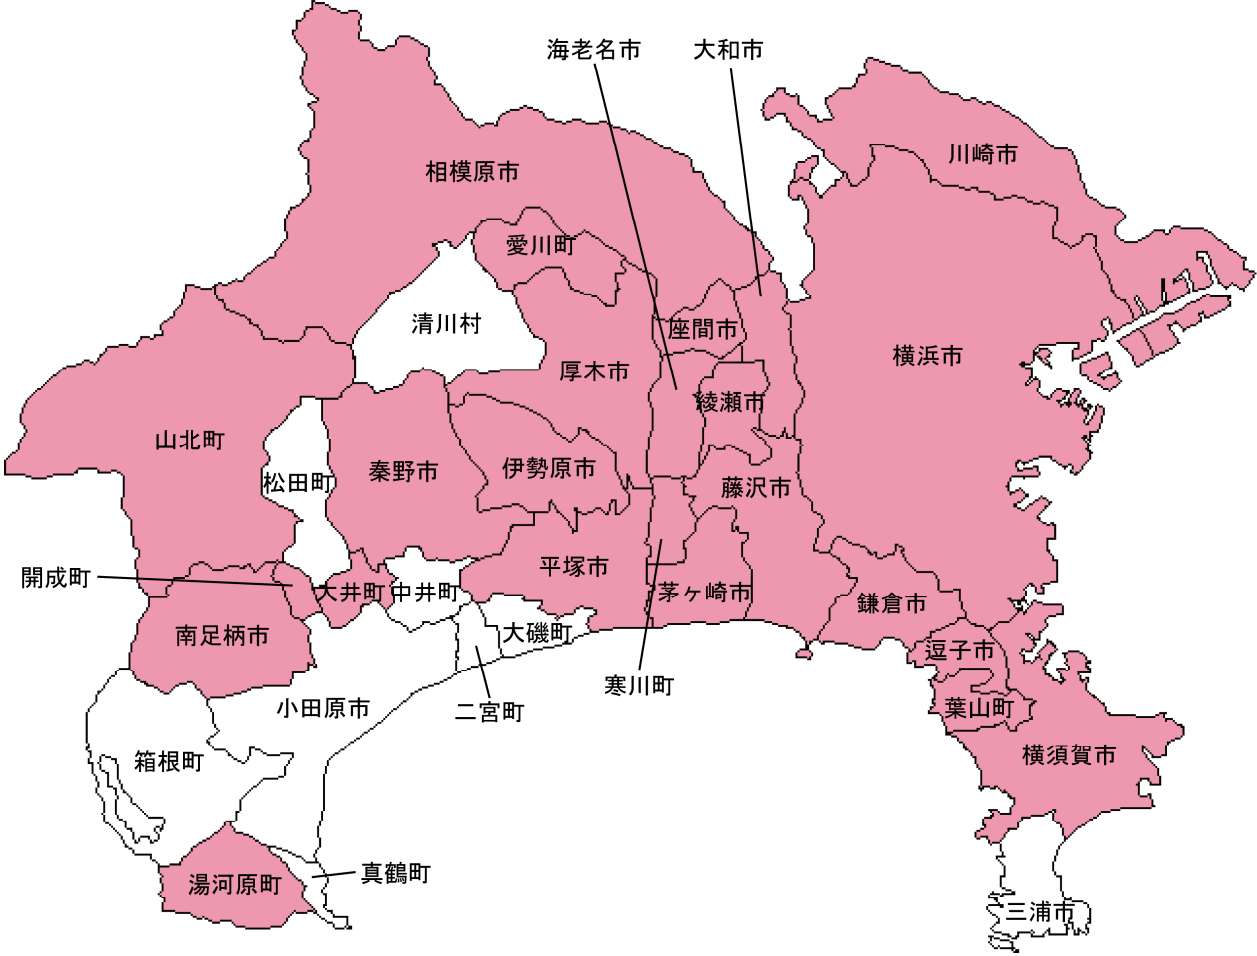

神奈川県

自治労加盟の労働組合

 あり

(2024. 08. 30更新)

市町村	単組名
横浜市	自治労横浜市従業員労働組合
	自治労神奈川県公営企業労働組合
	横浜市立大学病院従業員労働組合
	神奈川県自治体労組書記局労働組合
	神奈川県市町村職員共済組合職員労働組合
	神奈川県国民健康保険団体連合会職員労働組合
	自治労神奈川県職員労働組合
	かながわ公共サービスユニオン
	かながわ医療サービスユニオン
	全国一般鉄道運輸機構労働組合
	横浜交通労働組合
川崎市	川崎市職員労働組合
	かわさき市民活動センターこども文化センター労働組合
	神奈川競輪競馬労働組合
	自治労川崎市立病院労働組合
	自治労川崎市下水道労働組合
	川崎市社会福祉協議会労働組合
	川崎交通労働組合
相模原市	相模原市職員労働組合
横須賀市	横須賀市職員労働組合
	横須賀市健康福祉協会労働組合
平塚市	平塚市役所職員労働組合
	湘南競輪従業員労働組合
鎌倉市	鎌倉市社会福祉協議会職員労働組合
藤沢市	藤沢市職員労働組合
	藤沢市民会館サービスセンター労働組合

市町村	単組名
藤沢市	藤沢市まちづくり協会職員労働組合
	藤沢市みらい創造財団職員労働組合
	湘南産業振興財団職員労働組合
	自治労藤沢市興業公社労働組合
茅ヶ崎市	茅ヶ崎市職員労働組合
逗子市	逗子市職員労働組合
秦野市	秦野市職員労働組合
厚木市	厚木市職員組合
	神奈川県総合リハビリテーションセンター労働組合
	厚木市環境みどり公社労働組合
大和市	大和市職員組合
伊勢原市	伊勢原市職員組合
	神奈川県厚生農業協同組合連合会伊勢原協同病院従業員組合
海老名市	海老名市職員労働組合
	高座職員労働組合
座間市	自治労座間市職員組合
南足柄市	南足柄市職員組合
綾瀬市	綾瀬市職員労働組合
葉山町	葉山町職員労働組合
寒川町	寒川町職員労働組合
大井町	大井町職員組合
山北町	山北町職員組合
開成町	開成町職員組合
湯河原町	湯河原町職員労働組合
愛川町	愛川町職員組合