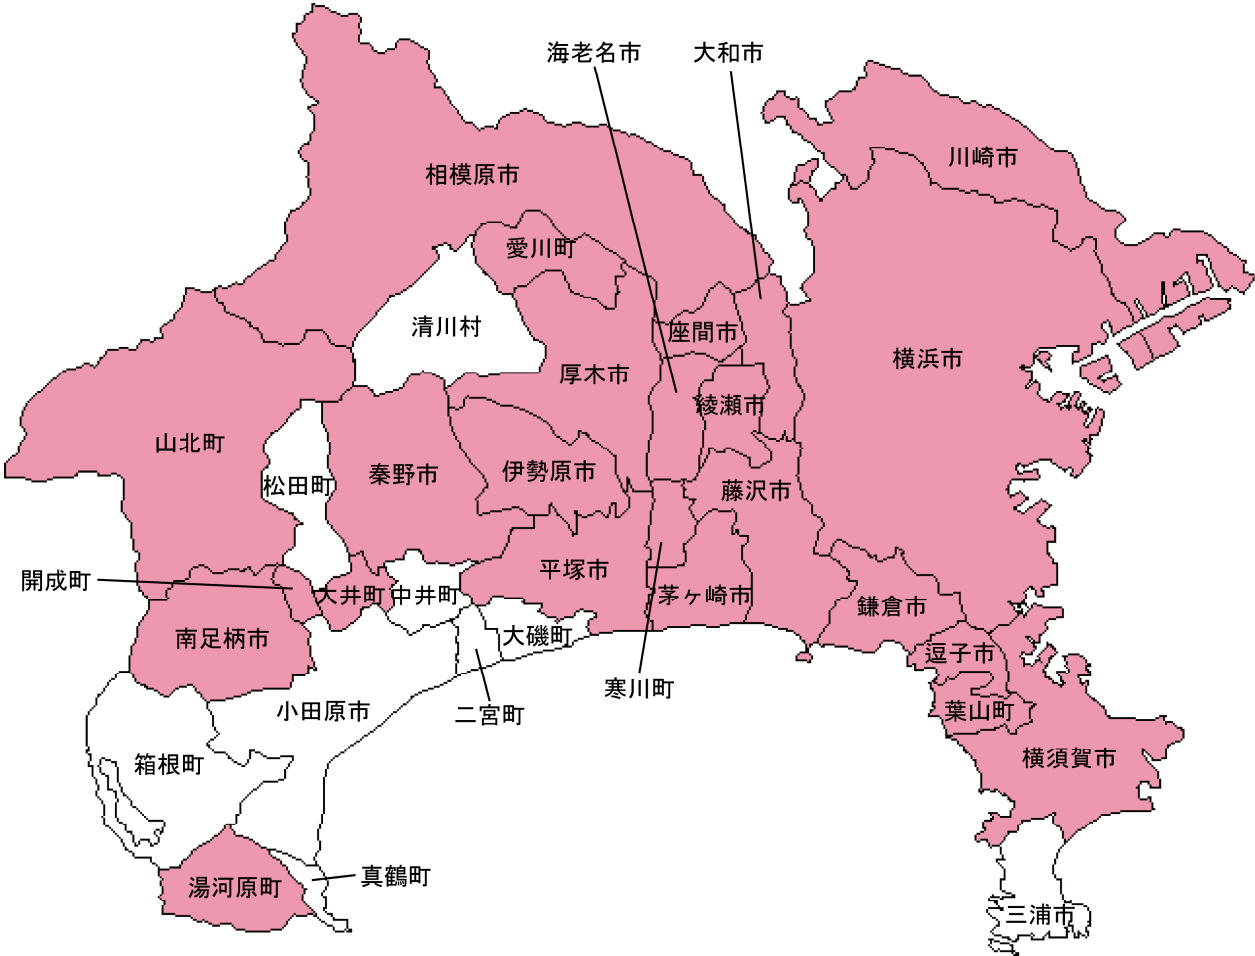

神奈川県

自治労加盟の労働組合

 あり

(2025. 10. 02更新)

市町村	単組名
横浜市	自治労横浜市従業員労働組合
	自治労神奈川県公営企業労働組合
	横浜市立大学病院従業員労働組合
	神奈川県自治体労組書記局労働組合
	神奈川県市町村職員共済組合職員労働組合
	神奈川県国民健康保険団体連合会職員労働組合
	自治労神奈川県職員労働組合
	かながわ公共サービスユニオン
	かながわ医療サービスユニオン
	全国一般鉄道運輸機構労働組合
	横浜交通労働組合
川崎市	川崎市職員労働組合
	かわさき市民活動センターこども文化センター労働組合
	神奈川競輪競馬労働組合
	自治労川崎市立病院労働組合
	自治労川崎市下水道労働組合
	川崎市社会福祉協議会労働組合
	川崎交通労働組合
相模原市	相模原市職員労働組合
横須賀市	横須賀市職員労働組合
	横須賀市健康福祉財団労働組合
平塚市	平塚市役所職員労働組合
	湘南競輪従業員労働組合
鎌倉市	鎌倉市社会福祉協議会職員労働組合
藤沢市	藤沢市職員労働組合
	藤沢市民会館サービスセンター労働組合

市町村	単組名
藤沢市	藤沢市まちづくり協会職員労働組合
	藤沢市みらい創造財団職員労働組合
	湘南産業振興財団職員労働組合
	自治労藤沢市興業公社労働組合
茅ヶ崎市	茅ヶ崎市職員労働組合
逗子市	逗子市職員労働組合
秦野市	秦野市職員労働組合
厚木市	厚木市職員組合
	神奈川県総合リハビリテーションセンター労働組合
	厚木市環境みどり公社労働組合
大和市	大和市職員組合
伊勢原市	伊勢原市職員組合
	神奈川県厚生農業協同組合連合会伊勢原協同病院従業員組合
海老名市	海老名市職員労働組合
	高座職員労働組合
座間市	自治労座間市職員組合
南足柄市	南足柄市職員組合
綾瀬市	綾瀬市職員労働組合
葉山町	葉山町職員労働組合
寒川町	寒川町職員労働組合
大井町	大井町職員組合
山北町	山北町職員組合
開成町	開成町職員組合
湯河原町	湯河原町職員労働組合
愛川町	愛川町職員組合