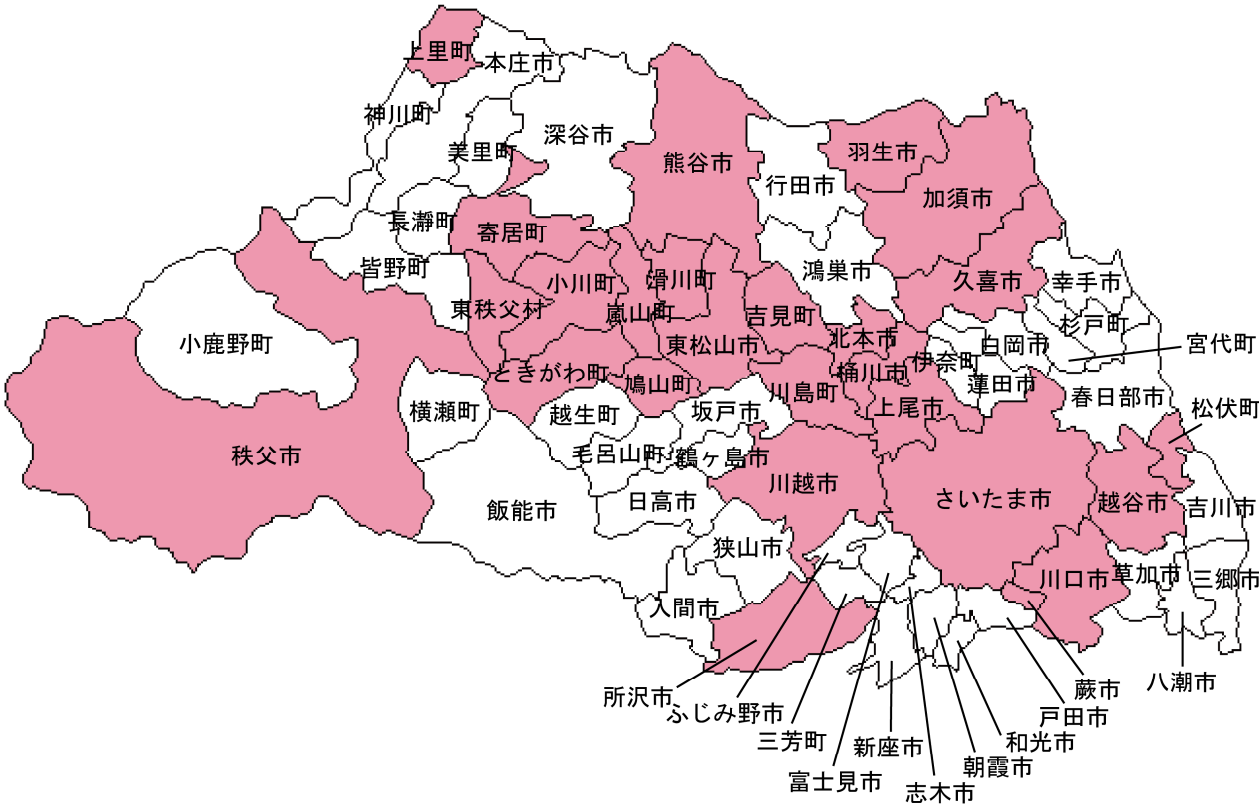

# 埼玉県

自治労加盟の労働組合

あり

(2024. 08. 30更新)

市町村	単組名
さいたま市	自治労さいたま市職員労働組合
	埼玉県市町村職員共済組合職員労働組合
	教育・学校ネットワークさいたま
	自治労埼玉県本部書記労働組合
	自治労埼玉県職員労働組合
	埼玉地域公共サービスユニオン
	自治労さいたま市公共サービス職員ユニオン
	埼玉県国民健康保険団体連合会職員労働組合
	浦和競馬従業員労働組合
	自治労さいたま市社会福祉協議会職員組合
川越市	川越市職員組合
	自治労川越市臨時非常勤職員労働組合
	自治労川越都市開発労働組合
熊谷市	熊谷市職員労働組合
	自治労熊谷市公共サービス職員ユニオン
川口市	自治労川口市職員組合
	埼玉県競走労働組合
秩父市	秩父市職員組合
所沢市	自治労所沢市職員労働組合
加須市	加須市職員組合
東松山市	東松山市職員労働組合
羽生市	羽生市職員組合
上尾市	自治労上尾市職員組合
越谷市	越谷市職員組合
	越谷地域労働者連合組合
	自治労埼玉医療スタッフユニオン

市町村	単組名
越谷市	自治労神明苑職員ユニオン
	自治労越谷市社会福祉協議会ユニオン
	自治労越谷市公共サービス職員ユニオン
	エコロジーフォース越谷労働組合
	自治労越谷市リサイクルプラザ委託職員ユニオン
	自治労越谷市しらこぼと職員労働組合
	自治労埼玉けあらーずユニオン
	自治労越谷市会計年度任用職員労働組合フォルテ
蕨市	自治労セラムユニオン蕨市立病院労働組合
桶川市	桶川市職員労働組合
	自治労桶川市放課後児童クラブ職員労働組合
久喜市	久喜市職員労働組合
北本市	北本市職員労働組合
滑川町	滑川町職員労働組合
嵐山町	嵐山町職員組合
小川町	小川町職員労働組合
川島町	川島町職員組合
吉見町	吉見町職員組合
鳩山町	自治労埼玉県本部鳩山町職員組合
ときがわ町	ときがわ町職員組合
東秩父村	東秩父村職員労働組合
上里町	上里町役場職員組合
寄居町	寄居町職員組合
松伏町	松伏町職員労働組合
	小菅下水処理場委託職員ユニオン※

※ 所在地は東京都葛飾区