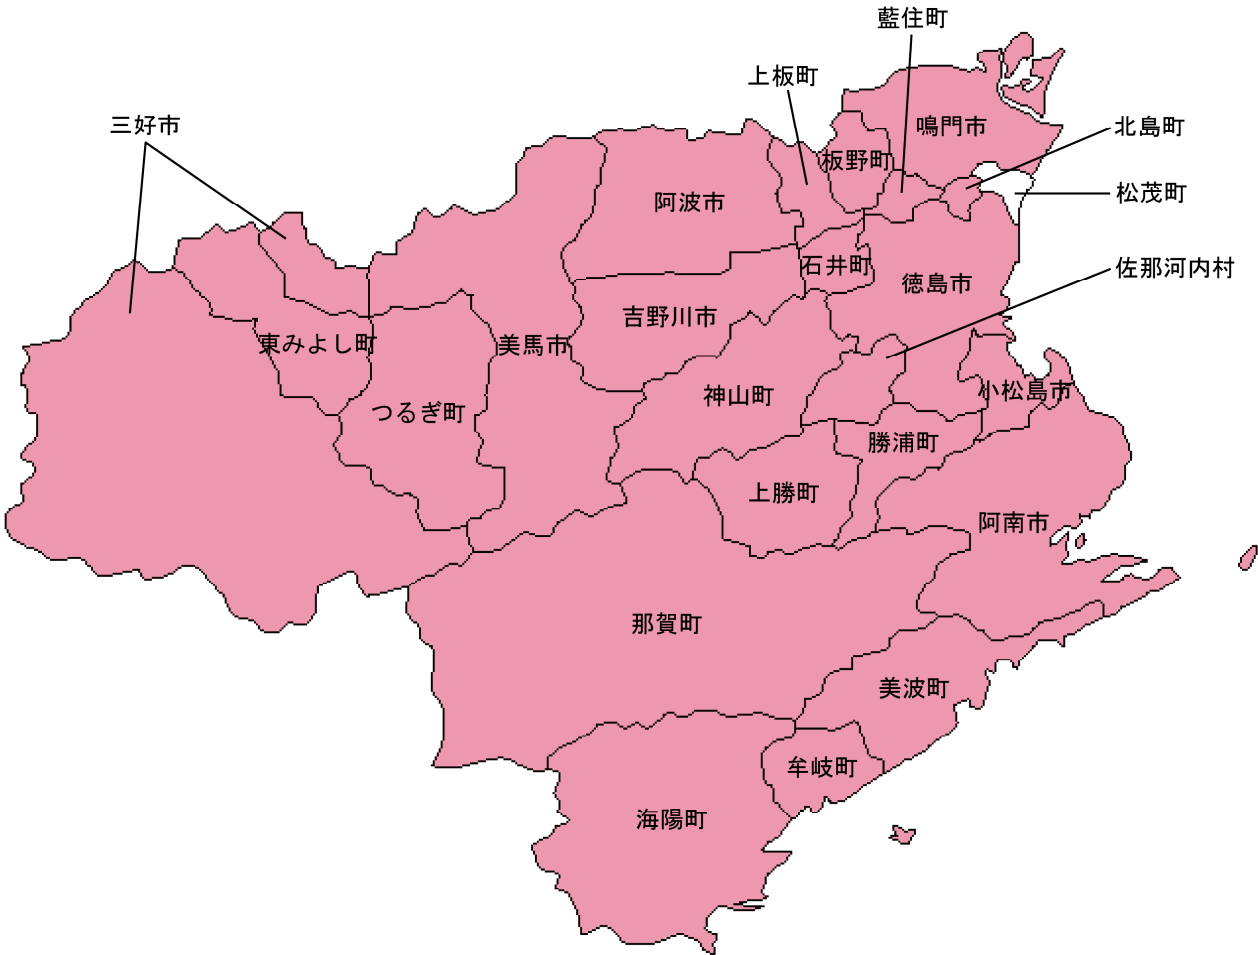

徳島県

自治労加盟の労働組合

あり

(2023. 05. 26更新)

市町村	単組名
徳島市	徳島県職員労働組合
	徳島市役所職員労働組合連合会
	徳島県企業局労働組合
	徳島県国民健康保険団体連合会職員労働組合
	徳島県市町村職員共済組合職員労働組合
	徳島県建設技術センター労働組合
	公益財団法人徳島県文化振興財団職員労働組合
	公益財団法人徳島市体育振興公社職員労働組合
	徳島県薬剤師会職員労働組合
	徳島市社会福祉協議会労働組合
	徳島県土地改良事業団体連合会職員労働組合
	徳島県病院局職員労働組合
	徳島市民病院職員労働組合
	自治労徳島県本部公共民間サービスユニオン
	全国一般徳島地方労働組合
	徳島市交通労働組合
	公益財団法人徳島市学校給食会職員労働組合
鳴門市	鳴門市役所職員組合
	公益財団法人徳島県スポーツ協会職員労働組合
小松島市	小松島市職員組合
	小松島競輪労働組合
	小松島市会計年度任用職員等労働組合
阿南市	阿南市職員労働組合連合会
吉野川市	吉野川市職員労働組合
阿波市	阿波市職員労働組合連合会
	阿北特別養護老人ホーム職員労働組合

市町村	単組名
阿波市	阿波市社会福祉協議会職員労働組合
美馬市	美馬市職員労働組合連合会
三好市	三好市職員労働組合連合会
勝浦町	勝浦町職員組合
上勝町	上勝町職員組合
佐那河内村	佐那河内村職員組合
石井町	石井町職員労働組合
	社会福祉法人石井町社会福祉協議会職員労働組合
神山町	神山町職員組合
那賀町	那賀町職員組合
牟岐町	牟岐町職員労働組合
	海部老人ホーム職員労働組合
	海部美化センター職員労働組合
美波町	美波町職員労働組合
海陽町	海陽町職員労働組合
北島町	北島町職員労働組合
藍住町	藍住町職員労働組合
板野町	板野町職員労働組合
	社会福祉法人板野町社会福祉協議会職員労働組合
上板町	上板町職員労働組合
	社会福祉法人上板町社会福祉協議会職員労働組合
つるぎ町	つるぎ町職員労働組合
	うらら荘職員労働組合
	半田病院職員労働組合
東みよし町	東みよし町職員労働組合連合会