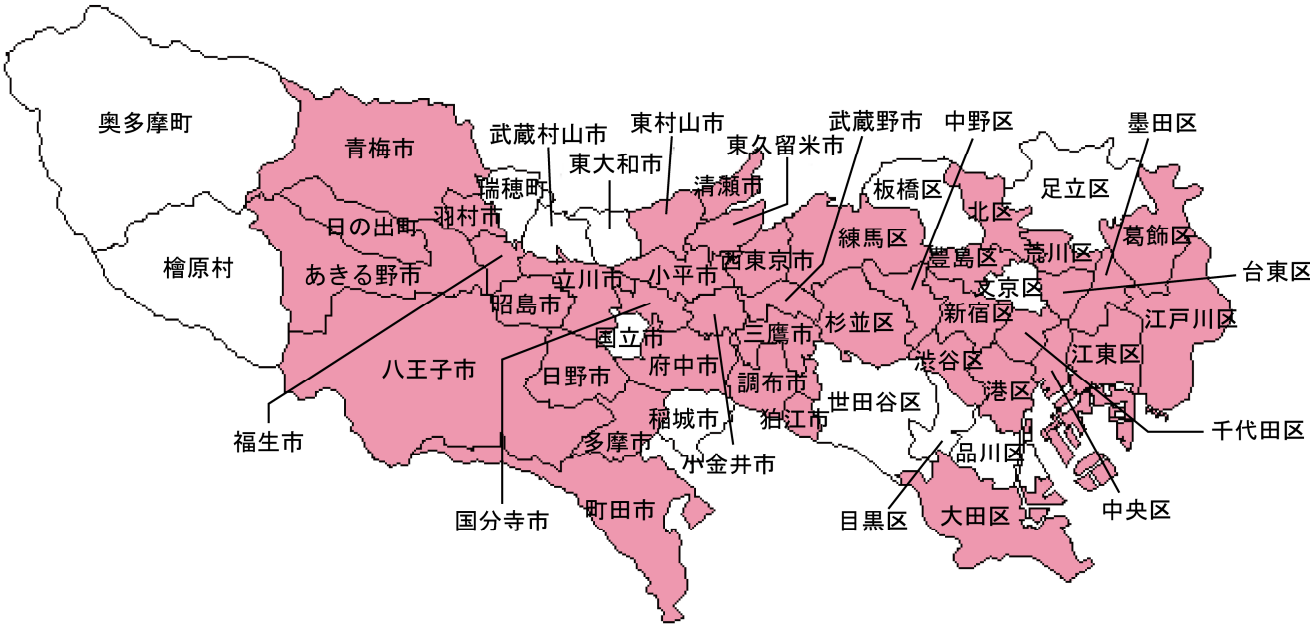

# 東京都

自治労加盟の労働組合

あり

(2024. 05. 28更新)

市町村	単組名
千代田区	自治労東京都本部直属支部
	全国市町村職員共済組合連合会職員労働組合
	東京都国民健康保険団体連合会職員労働組合
	東京職業安定行政職員労働組合
	日本クリーン労働組合
	千代田区社会福祉協議会職員労働組合
	千代田区職員労働組合
	東京清掃労働組合
	全国一般海運連合協議会
	東京ハローワーク非正規職員労働組合
	自治労・東京都立病院機構労働組合
	自治労東京都本部地域福祉ユニオン東京
	東京エコサービスユニオン
	中央区
港区	みなとユニオン
	港区職員労働組合
	東京交通労働組合
	東京都人権啓発センター労働組合
新宿区	自治労東京都庁職員労働組合
	新宿区職員労働組合
	東京都予防医学協会労働組合
台東区	台東区社会福祉事業団労働組合
	ふくし保育園ユニオン
墨田区	江戸東京博物館労働組合
江東区	東京交通協力会労働組合
大田区	大田区職員労働組合
	日本モーターボート競走会労働組合東京都支部
	平和島ボート労働組合
大田区	大田区環境公社労働組合
	渋谷区サービス公社労働組合
	渋谷区職員労働組合
中野区	中野区職員労働組合
杉並区	浴風会労働組合
豊島区	豊島区職員労働組合
	自治労・ヨドセイ労働組合
北区	北区職員労働組合

市町村	単組名
荒川区	荒川区職員労働組合
練馬区	練馬区立図書館専門員労働組合
	練馬区社会福祉事業団労働組合
	東京都学校事務職員労働組合
	練馬区職員労働組合
	練馬区資源循環推進員労働組合
葛飾区	葛飾区職員労働組合
	自治労大谷清運労働組合
江戸川区	江戸川区医師会職員労働組合
	江戸川区職員労働組合
八王子市	八王子市職員組合
	自治労八王子市公共サービス職員労働組合
	自治労八王子市臨時・非常勤職員組合
立川市	立川市職員労働組合
	東京都市町村職員共済組合職員労働組合
	立川市社会福祉協議会職員労働組合
	東京競輪労働組合
	セラムけあらーずユニオン東京
武蔵野市	武蔵野市職員労働組合
	武蔵野市学校給食配置嘱託職員労働組合
	武蔵野市給食・食育振興財団職員労働組合
	エフエムむさしのユニオン
三鷹市	三鷹市職員労働組合
	三鷹市シルバー人材センター職員労働組合
	三鷹市社会福祉協議会労働組合
	三鷹市シルバーピアユニオン
青梅市	青梅市職員組合
	青梅市学童保育労働組合
	青梅市立総合病院労働組合
府中市	府中市職員労働組合
	府中市学童保育労働組合
	多摩川競艇労働組合
昭島市	昭島市職員労働組合
	自治労昭島市社会福祉協議会職員労働組合
	自治労昭島市社会福祉事業団労働組合
調布市	調布市職員労働組合

市町村	単組名
日野市	自治労日野環境保全労働組合
東村山市	東村山市職員労働組合
	東村山市嘱託職員労働組合
	自治労環境サービス労働組合
国分寺市	国分寺市職員労働組合
福生市	福生市職員組合
	自治労福生市シルバー人材センター労働組合
狛江市	狛江市職員組合
清瀬市	清瀬市職員組合
東久留米市	柳泉園組合職員組合
	東久留米市職員組合
	自治労東久留米学童ユニオン
多摩市	自治労多摩市職員組合
	自治労環境サービス労働組合
	自治労多摩ニュータウン環境労働組合
	自治労多摩市嘱託ユニオン
羽村市	羽村市職員組合
あきる野市	あきる野市職員組合
西東京市	自治労西東京市職員労働組合
	自治労西東京市学童クラブユニオン
日の出町	日の出町職員組合