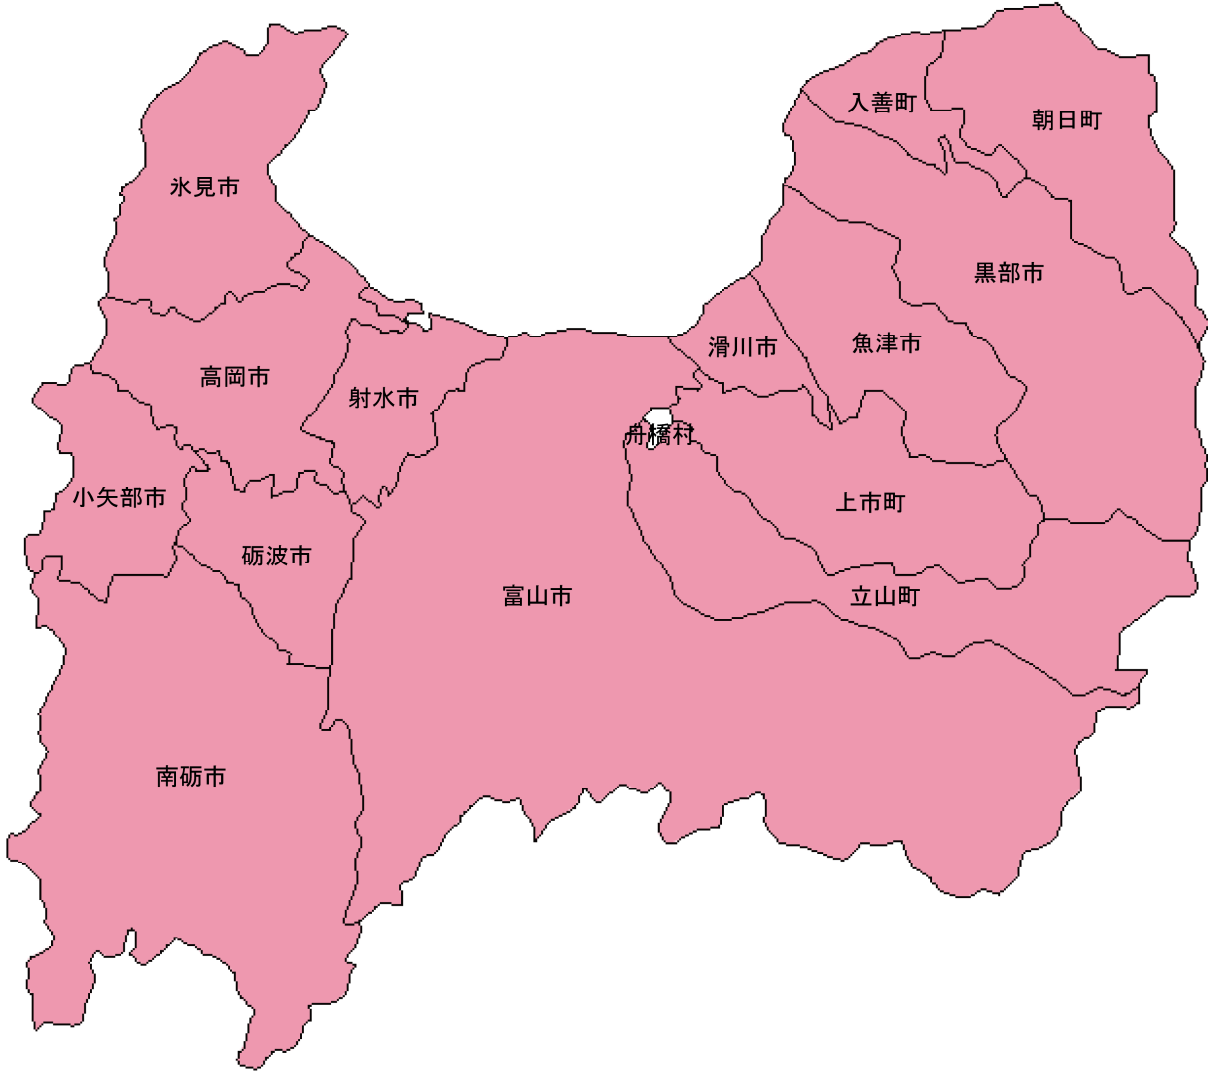

富山県

自治労加盟の労働組合

あり

(2023. 01. 31更新)

市町村	単組名
富山市	富山県職員労働組合
	富山市職員労働組合
	富山県市町村共済組合職員労働組合
	富山県国民健康保険団体連合会職員労働組合
	富山市ファミリーパーク公社職員労働組合
	自治労富山県本部直属支部
	富山市生活環境サービス職員労働組合
	富山市シルバー人材センター職員労働組合
	富山県社会福祉協議会労働組合
	富山県地域公共サービスユニオン
	富山県文化振興財団職員労働組合
	富山市学校司書組合
	自治労全国一般富山地方労働組合
	富山市民病院職員労働組合
高岡市	高岡市職員労働組合
	砺波地方衛生施設組合職員労働組合
	高岡市社会福祉協議会職員労働組合
魚津市	魚津市役所職員組合
	魚津市社会福祉協議会労働組合
氷見市	氷見市職員労働組合
滑川市	滑川市職員組合

市町村	単組名
滑川市	滑川市文化・スポーツ振興財団労働組合
黒部市	黒部市職員労働組合
	黒部市民病院職員組合
	くろべ牧場まきばの風労働組合
砺波市	砺波市職員労働組合
	市立砺波総合病院職員労働組合
小矢部市	小矢部市職員組合
南砺市	南砺市職員組合
	砺波広域圏事務組合水道事業所職員労働組合
	湊明会労働組合
射水市	射水市職員労働組合
上市町	上市町職員組合
	かみいち総合病院職員組合
立山町	立山町職員組合
	富山地区広域圏職員労働組合
	立山福社会労働組合
入善町	入善町職員組合
	入善町社会福祉協議会職員労働組合
朝日町	朝日町職員組合
	新川広域圏職員労働組合