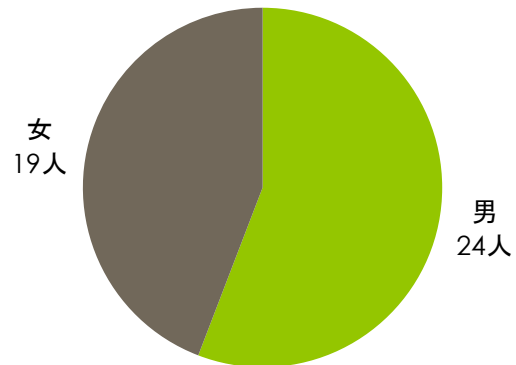

竹田市地域おこし協力隊の属性

添付資料②

1) 性別

男	24	56%
女	19	44%
合計	43人	-

図1 性別

2) 年齢

20代以下	0	0%
20代	12	28%
30代	18	42%
40代	11	26%
50代	1	2%
60代以上	1	2%
平均	35才	-

図2 年齢

3) 従前の住所地

関東	17	40%
関西	7	16%
九州	18	42%
その他	1	2%
合計	43人	-

図3 従前の住所地