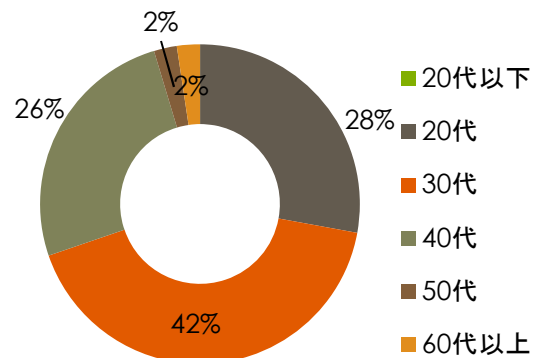

竹田市地域おこし協力隊の属性

添付資料②

1) 性別

男	24	56%
女	19	44%
合計	43人	-

図1 性別

2) 年齢

20代以下	0	0%
20代	12	28%
30代	18	42%
40代	11	26%
50代	1	2%
60代以上	1	2%
平均	35才	-

図2 年齢