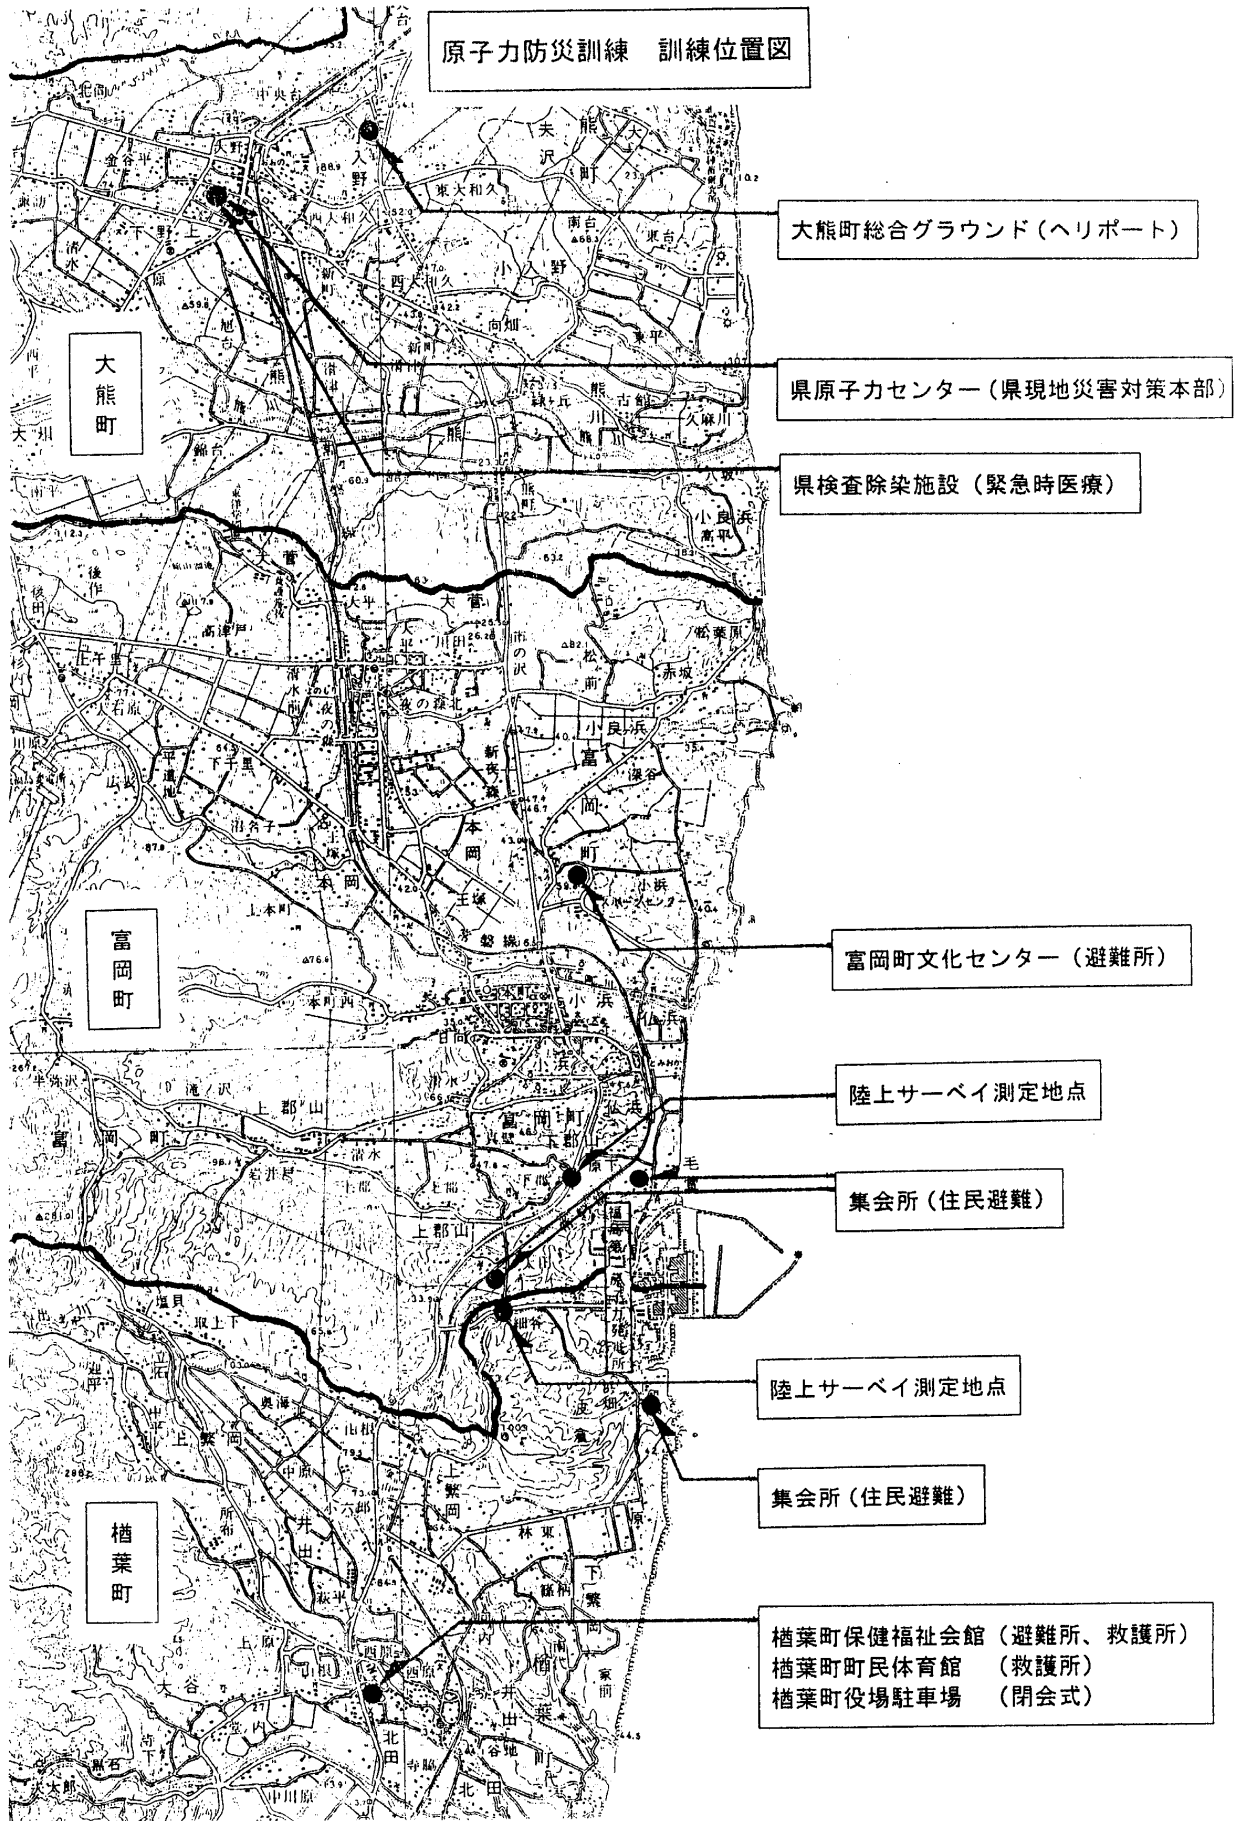

原子力防災訓練 訓練位置図

大熊町総合グラウンド(ヘリポート)

県原子力センター(県現地災害対策本部)

県検査除染施設(緊急時医療)

富岡町文化センター(避難所)

陸上サーベイ測定地点

集会所(住民避難)

陸上サーベイ測定地点

集会所(住民避難)

楮葉町保健福祉会館(避難所、救護所)
 楮葉町町民体育館(救護所)
 楮葉町役場駐車場(閉会式)

大熊町

富岡町

楮葉町